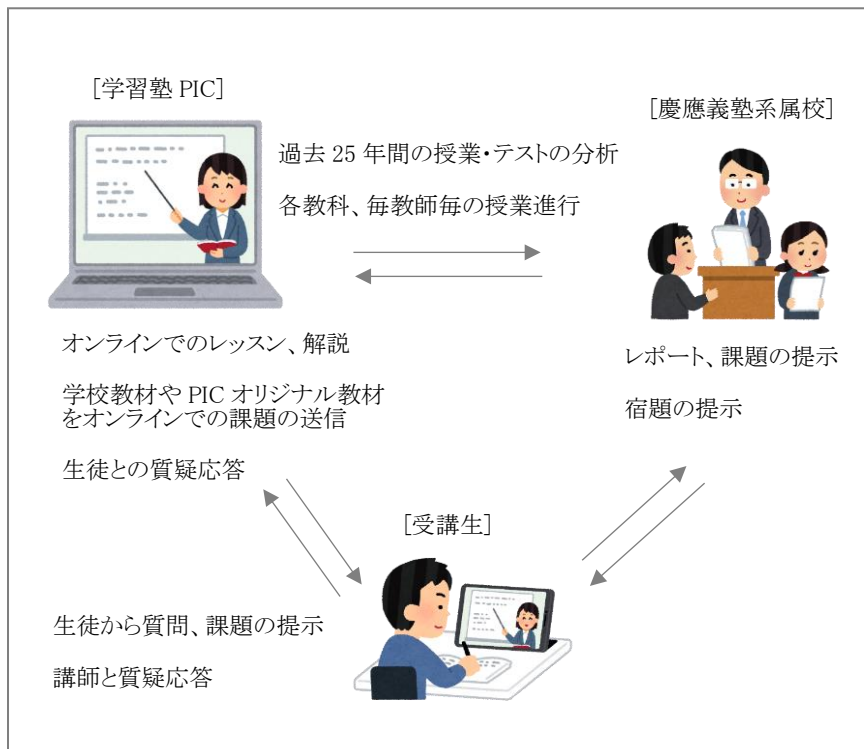

1. 学習塾 PIC の授業を自宅へ。オンラインレッスンの考え方

学習塾 PIC の慶應内部進学個人レッスンは、講師とマンツーマンで行われるレッスンです。生徒一人ひとりの学習目標やペースに合わせ、定期試験対策や実力試験対策、レポート対策等を中心にレッスンが行われます。生徒はオンラインでの受講、PIC 教室での受講のいずれかを自由を選択することが出来ます。

オンラインであっても対面してのレッスンと変わらないものを。そして、オンラインであるがゆえに、必要な課題や教材、映像資料などをお届けしやすいというメリットを、最大限に生かすための工夫をしています。各教科とも、新しい内容はレッスンを通しての講師による解説から始まります。豊富な問題や教材、映像資料などの提供による、対面でのレッスンと変わらない、またはそれ以上の質のレッスンを実施します。また、講師からの一方通行の講義にならないよう、双方向性のメリットを生かした生徒との質疑応答を実施します。

学校、ご家庭、学習塾 PIC を重層的に結合し、生徒の学力を向上させるため、必要な学習プロセスを円滑に進めるためにオンラインではならぬレッスンを組み立てています。

2. オンラインレッスンの概要

3. オンラインレッスン／対面レッスン～自由選べる【個人レッスン】

下の時間割よりご希望の時間帯をお知らせください(1レッスン 90 分)。原則として、毎週同じ曜日・時間帯でのレッスンとなります。ご相談のうえ定例レッスンの時間割を決定し、受講開始となります。オンラインでの受講、PIC 教室での受講を選択することができます。